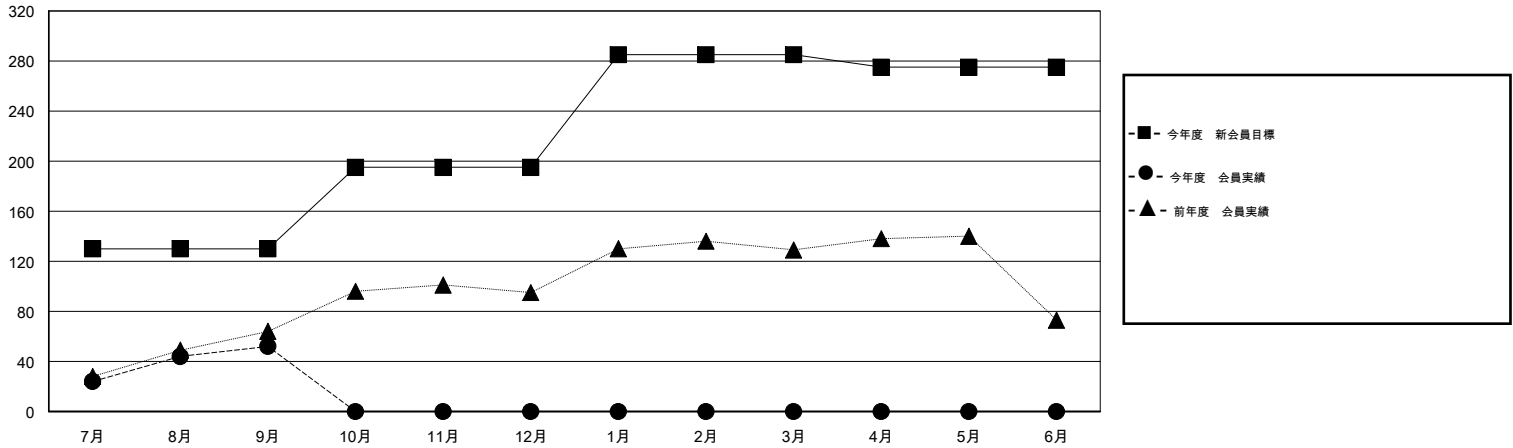

# MONTHLY MEMBERSHIP PROGRESS REPORT

District 332 D

Results as of: 9/30/2016

GMT: Masayuki Kaneko

地域 JAPAN

GMT会則地域 5-Jap

クラブ				
結果 : 2016-2017				
四半期	新クラブ目標	新クラブ	解散クラブ	純増 / 減
7月/8月/9月	0	0	0	0
10月/11月/12月	1	0	0	0
1月/2月/3月	0	0	0	0
4月/5月/6月	0	0	0	0

名				
結果 : 2016-2017				
四半期	新会員目標	チャーターメン バー / 新会員	退会者	純増 / 減
7月/8月/9月	130	83	31	52
10月/11月/12月	65	0	0	0
1月/2月/3月	90	0	0	0
4月/5月/6月	-10	0	0	0

新クラブ目標及び実績累計

会員目標及び実績累計

解散クラブ: 0	38 CLUBS OF 72 一名以上の新会員を登録	男女別
退会者		男性 1,955 (76.70%)
物故会員 7		女性 594 (23.30%)
クラブ解散 0	<a href="#">健康診断データはこちら</a>	家族会員 1,012
その他 24		世帯主 467
合計 31		世帯主以外 545